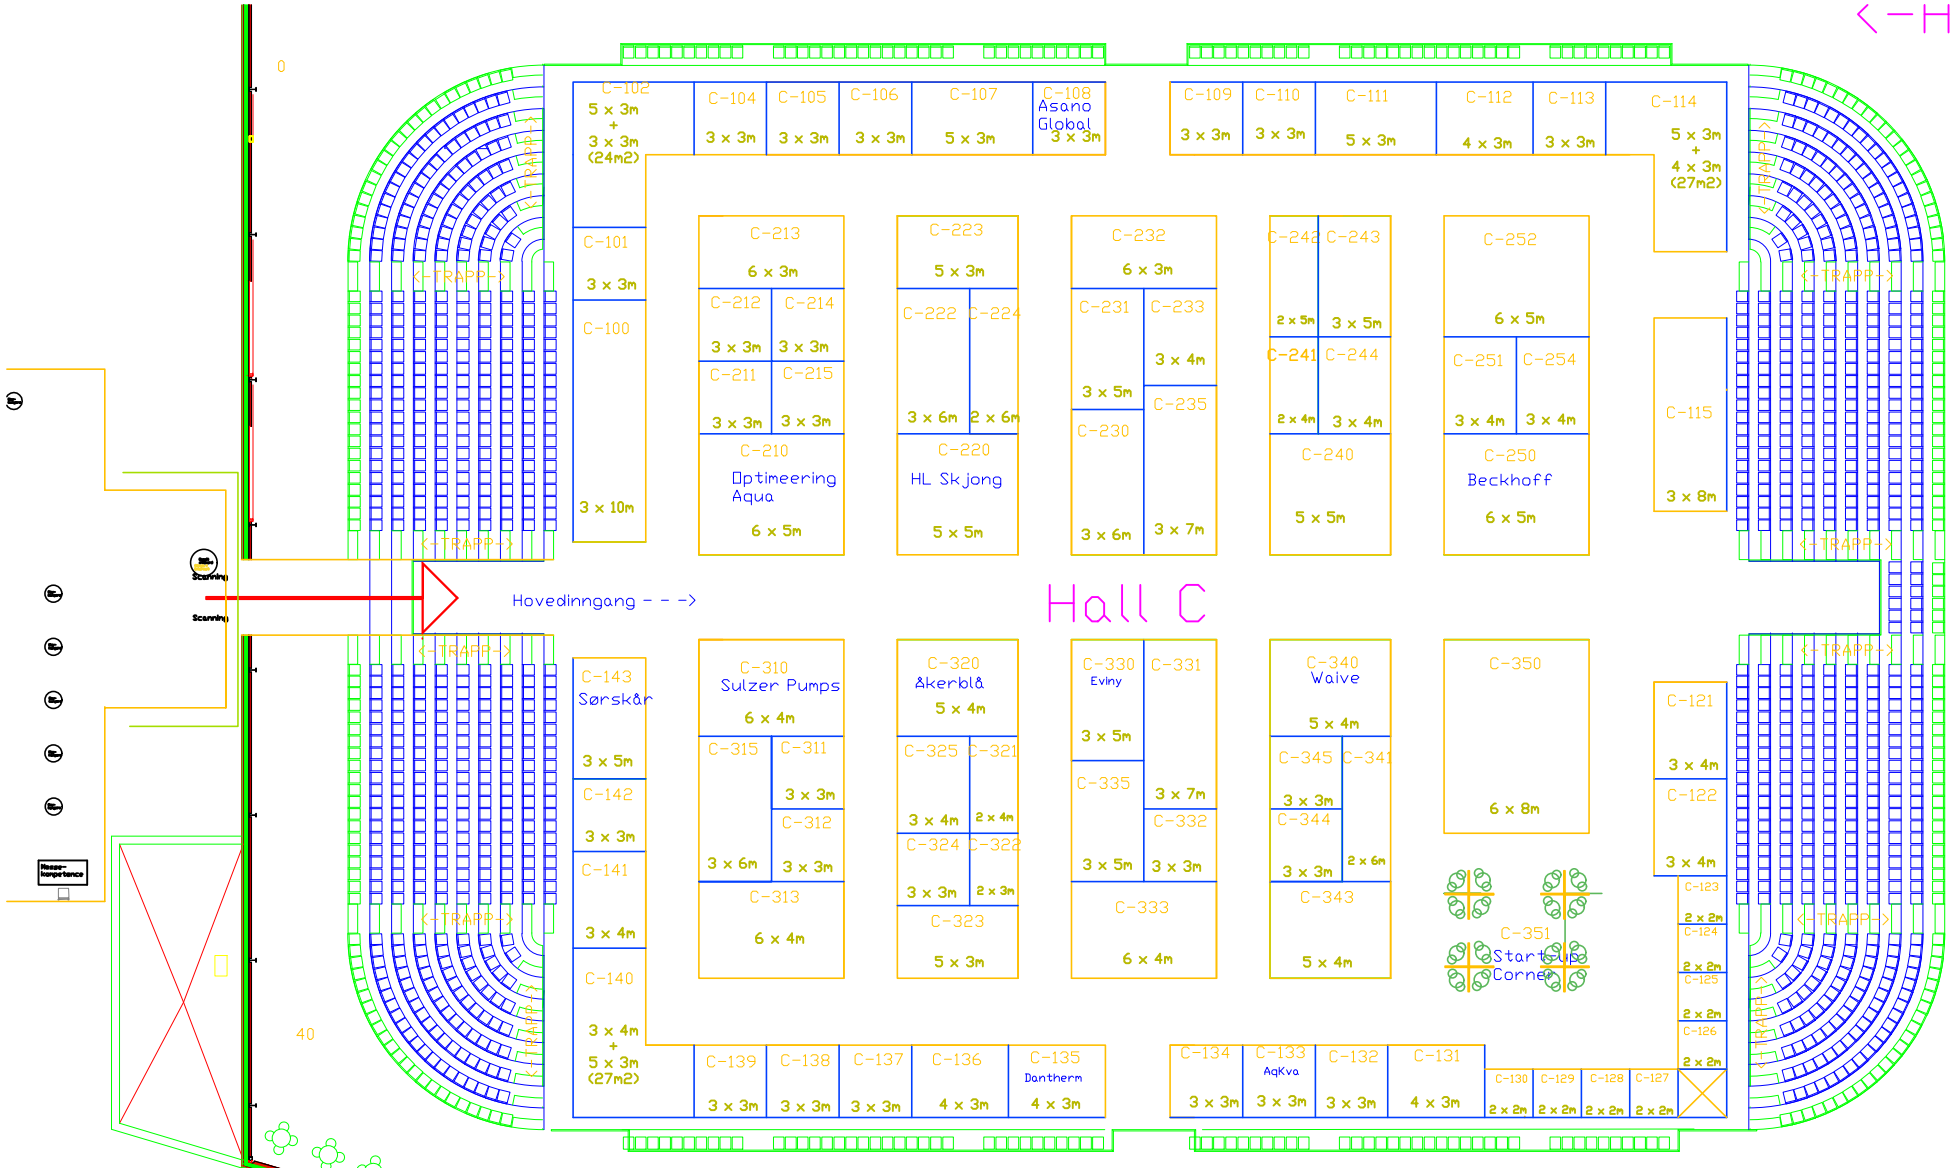

<-HQ

Hall C

Hovedinngang -->

<-TRAPP->

TRAPP

TRAPP

0

40