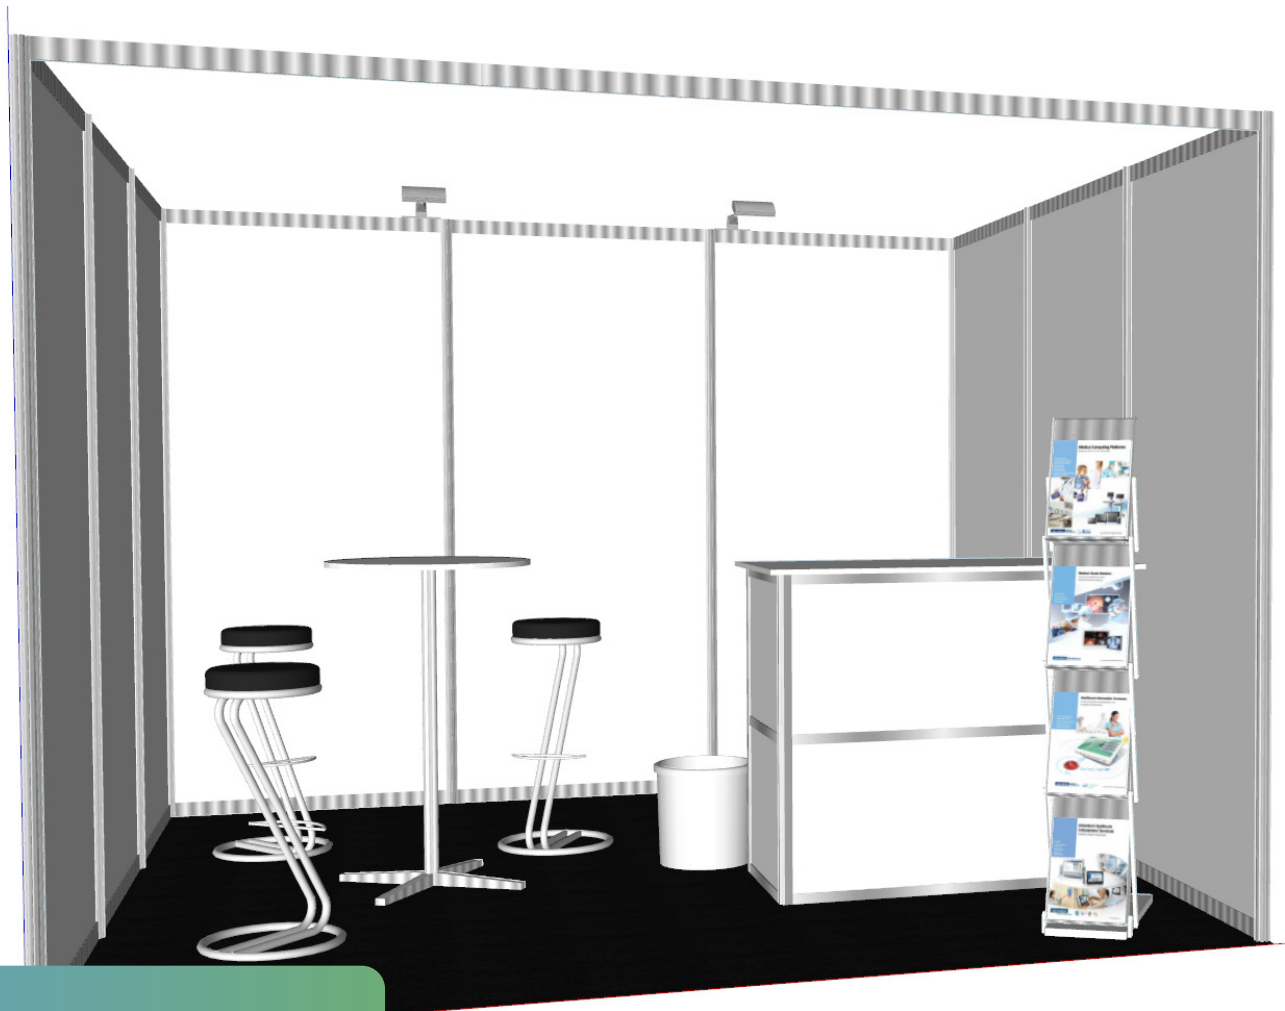

STANDPAKKE

STANDARD 9m²

NB!

Vi gjør oppmerksom på at inntegnede møbler kan avvike fra møbler i pakke. For nøyaktig beskrivelse: Sjekk art.nr. på www.malerbua.no

STAND 9m² (3x3meter)

- 9m² Lita teppeflis, koksgrå
- 2 spotlight, 30W
- 1 disk, art. 1410, hvit
- 3 Z-barkrakker art. 1061
- 1 Ståbord art. 1290, hvit
- 1 Brosjyrestativ, art. 1502, Plexi
- 1 Papirkurv, art. 1540, hvit

STANDPAKKE

STANDARD 15m²

NB!

Vi gjør oppmerksom på at inntegnede møbler kan avvike fra møbler i pakke. For nøyaktig beskrivelse: Sjekk art.nr. på www.malerbua.no

STAND 15m² (5x3meter)

- 15m² Lita teppeflis, koksgrå
- 4 spotlight, 30W
- 1 disk, art. 1410, hvit
- 6 Z-barkrakker art. 1061
- 2 Ståbord art. 1290, hvit
- 1 Brosjyrestativ, art. 1502, Plexi
- 1 Papirkurv, art. 1540, hvit