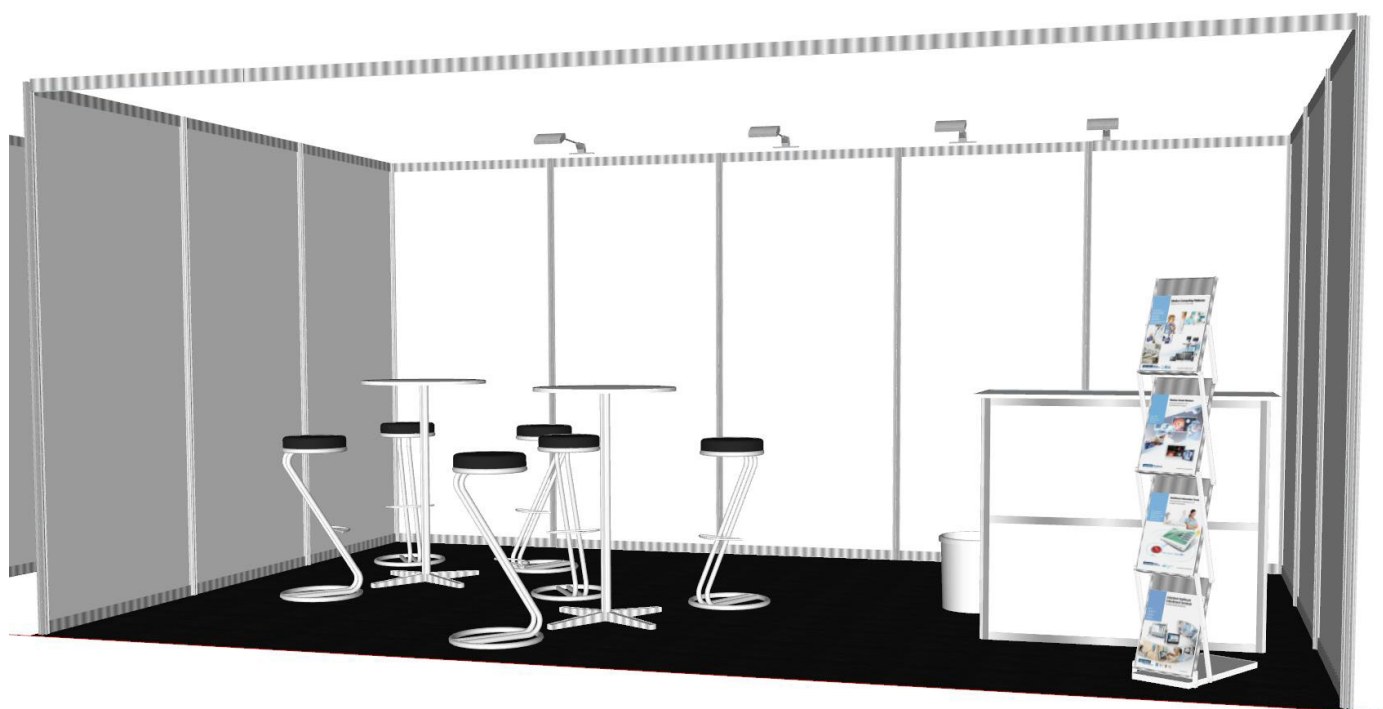

STANDPAKKE

STANDARD 9m²

NB!

Vi gjør oppmerksom på at inntegnede møbler kan avvike fra møbler i pakke. For nøyaktig beskrivelse: Sjekk art.nr. på www.malerbua.no

STAND 9m² (3x3meter)

- 9m² Lita teppeflis, koksgrå
- 2 spotlight, 30W
- 1 disk, art. 1410, hvit
- 3 Z-barkrakker art. 1061
- 1 Ståbord art. 1290, hvit
- 1 Brosjyrestativ, art. 1502, Plexi
- 1 Papirkurv, art. 1540, hvit

kr. 5 500,-
eks. mva.

STANDPAKKE

STANDARD 12m²

NB!

Vi gjør oppmerksom på at inntegnede møbler kan avvike fra møbler i pakke. For nøyaktig beskrivelse: Sjekk art.nr. på www.malerbua.no

STAND 12m² (4x3meter)

STANDPAKKE

STANDARD 15m²

NB!

Vi gjør oppmerksom på at inntegnede møbler kan avvike fra møbler i pakke. For nøyaktig beskrivelse: Sjekk art.nr. på www.malerbua.no

STAND 15m² (5x3meter)

- 15m² Lita teppeflis, koksgrå
- 4 spotlight, 30W
- 1 disk, art. 1410, hvit
- 6 Z-barkrakker art. 1061
- 2 Ståbord art. 1290, hvit
- 1 Brosjyrestativ, art. 1502, Plexi
- 1 Papirkurv, art. 1540, hvit