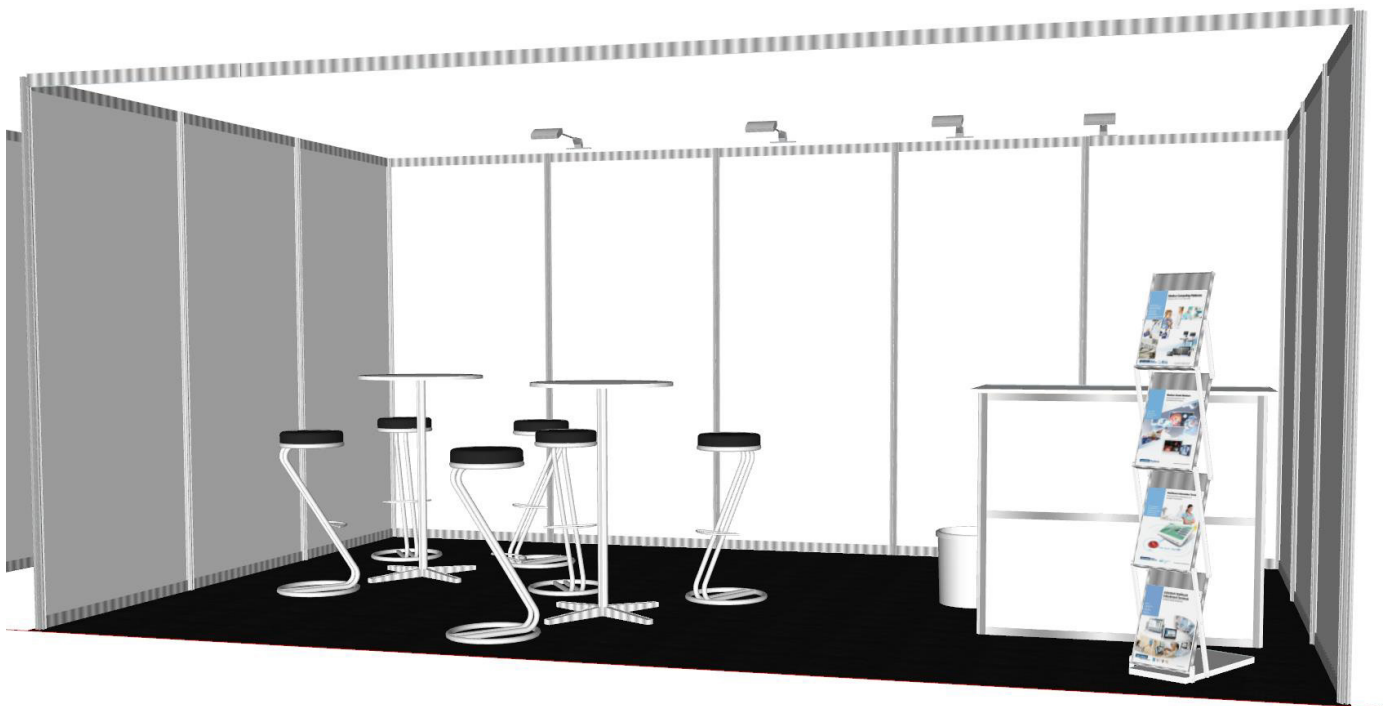

STANDPAKKE

OPPGRADERT 15m²

NB!

Vi gjør oppmerksom på at inntegnede møbler kan avvike fra møbler i pakke. For nøyaktig beskrivelse: Sjekk art.nr. på www.malerbua.no

STAND 15m² (5x3meter)

- 15m² Velourteppe, koksgrå
- 4 spotlight, 30W
- 1 disk, art. 1420, hvit
- 4 Barkrakker art. 1069, hvitt Tiff
- 1 Ståbord art. 1292, koksgrå
- 1 Brosjyrestativ, art. 1503, Wendy
- 1 Papirkurv, art. 1540, hvit
- 1 Kjøleskap, art. 1430, 100liter
- 1 Nespresso maskin

kr. 9 000,-
eks. mva.