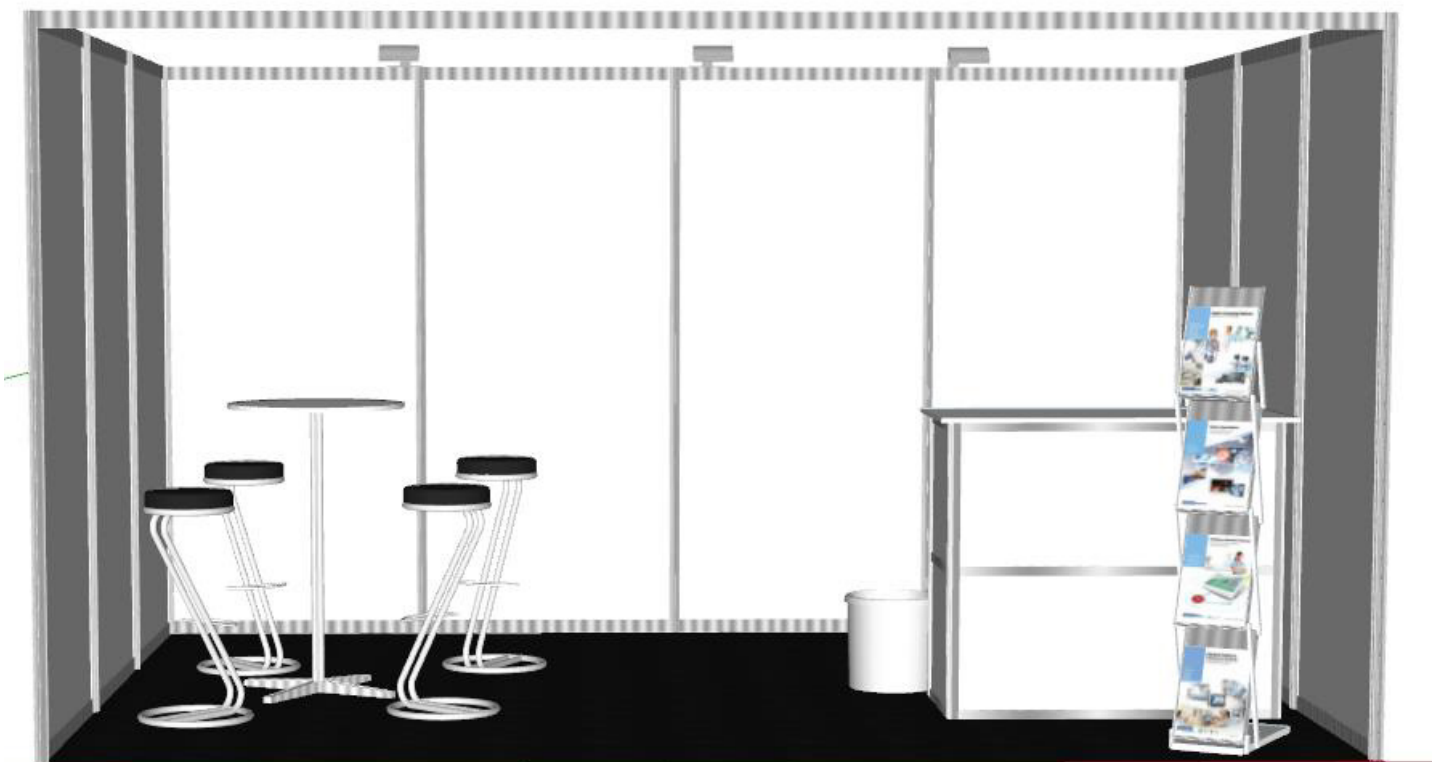

STANDPAKKE

STANDARD 9m²

NB!

Vi gjør oppmerksom på at inntegnede møbler kan avvike fra møbler i pakke. For nøyaktig beskrivelse: Sjekk art.nr. på www.malerbua.no

STAND 9m² (3x3meter)

- 9m² Lita teppeflis, koksgrå
- 2 spotlight, 30W
- 1 disk, art. 1410, hvit
- 3 Z-barkrakker art. 1061
- 1 Ståbord art. 1290, hvit
- 1 Brosjyrestativ, art. 1502, Plexi
- 1 Papirkurv, art. 1540, hvit

kr. 5 500,-
eks. mva.

STANDPAKKE

STANDARD 12m²

NB!

Vi gjør oppmerksom på at inntegnede møbler kan avvike fra møbler i pakke. For nøyaktig beskrivelse: Sjekk art.nr. på www.malerbua.no

STAND 12m² (4x3meter)

STANDPAKKE

STANDARD 15m²

NB!

Vi gjør oppmerksom på at inntegnede møbler kan avvike fra møbler i pakke. For nøyaktig beskrivelse: Sjekk art.nr. på www.malerbua.no

STAND 15m² (5x3meter)

- 15m² Lita teppeflis, koksgrå
- 4 spotlight, 30W
- 1 disk, art. 1410, hvit
- 6 Z-barkrakker art. 1061
- 2 Ståbord art. 1290, hvit
- 1 Brosjyrestativ, art. 1502, Plexi
- 1 Papirkurv, art. 1540, hvit